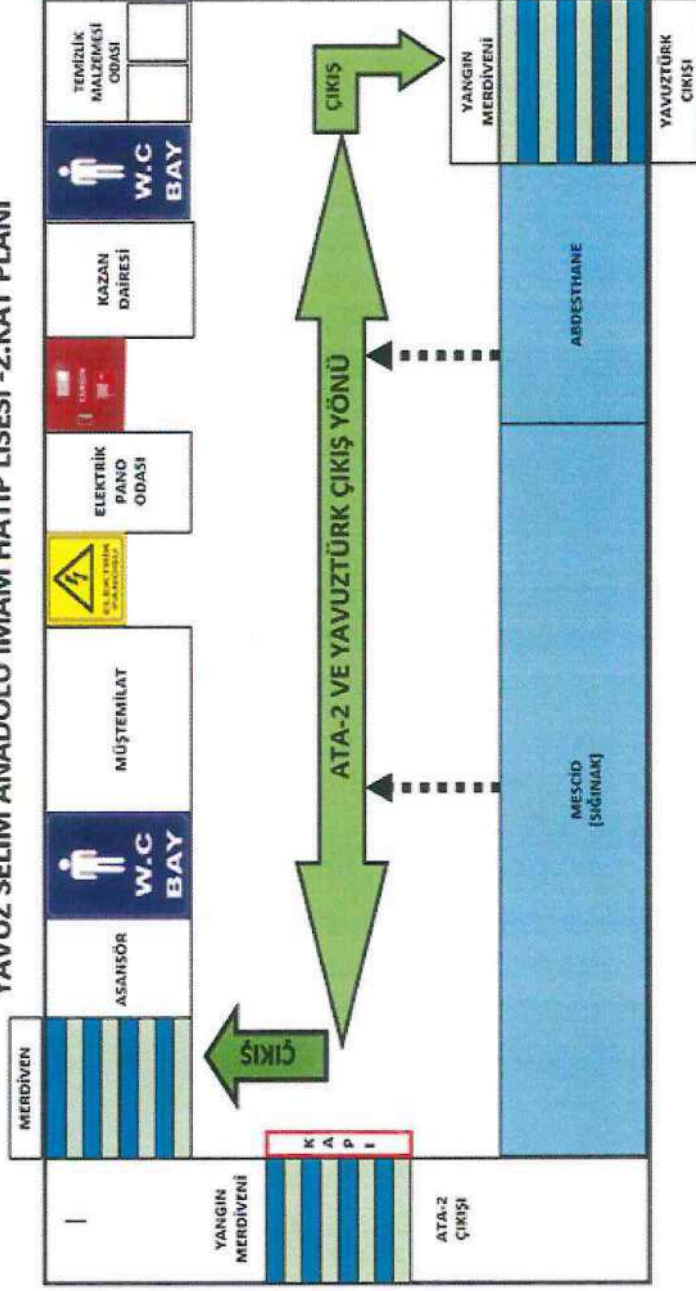

GİZLİ

KAT PLANLARI

ACIL DURUM ve YANGIN TAHLİYE PLANI

YAVUZ SELİM ANADOLU İMAM HATİP LİSESİ -2.KAT PLANI

SEMBOLLER DİZİNİ

- İk Yarıdan Noktası
- Tölgüleme Noktası
- Bulduğunuz Nokta
- Ad Çıkış Kapısı
- Yangın Topu
- Yangın Alarm Butonu
- Bulduğunuz Nokta
- Yangın Semsürü
- Yangın Alarm Butonu
- Elektrik, Sporda Kutusu
- Yangın Yemeri

YAVUZ SELİM ANADOLU İMAM HATİP LİSESİ -2.KAT PLANI

ACIL DURUM TALİMATI

"Acil duruma" öncelikle sınırdır!

Acil Durumu Bildiren 112

Acil solumun ne olduğunu bilerseniz, yardımınıza ulaşmanız daha kolaydır. Yardımınıza ulaşmanız için, yardımınıza ulaşmanız için, yardımınıza ulaşmanız için.

Emekliyi Vere Gözet

YANGIN TALİMATI

Yangın durumunda öncelikle sınırdır!

Alarm Çaldığında

112

Emekliyi Vere Gözet

TOPLANMA NOKTASI

OKUL ÖN BAHCESİ