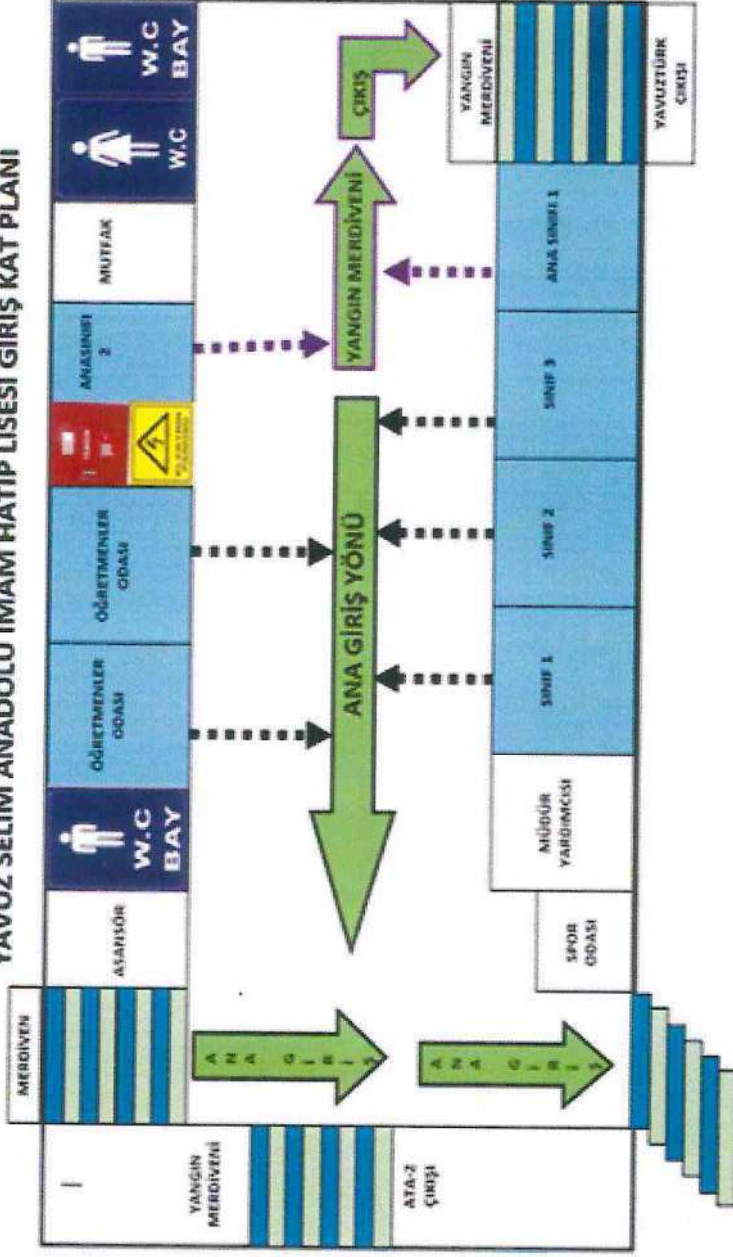

Emniyet Van
Güvenli çıkış
Güvenli çıkış

İhtiyatlı
Sakince hareket etmeye
İhtiyatlı davranın

Emniyet Van
Güvenli çıkış
Güvenli çıkış

İhtiyatlı
Sakince hareket etmeye
İhtiyatlı davranın

Emniyet Van
Güvenli çıkış
Güvenli çıkış

İhtiyatlı
Sakince hareket etmeye
İhtiyatlı davranın

YAVUZ SELİM ANADOLU İMAM HATİP LİSESİ GİRİŞ KAT PLANI

SEMBOLLER DİZİNİ

- İk Yönlü Merdiven
- Yangın Tüpleri
- Yangın Alarm Bayıru
- Yangın Sensörü
- Acil Çıkış Kapısı
- Bunurduğunuz Nokta
- Yangın Merdiveni
- Elektrik Sigorta Kutusu
- Yangın Vanası